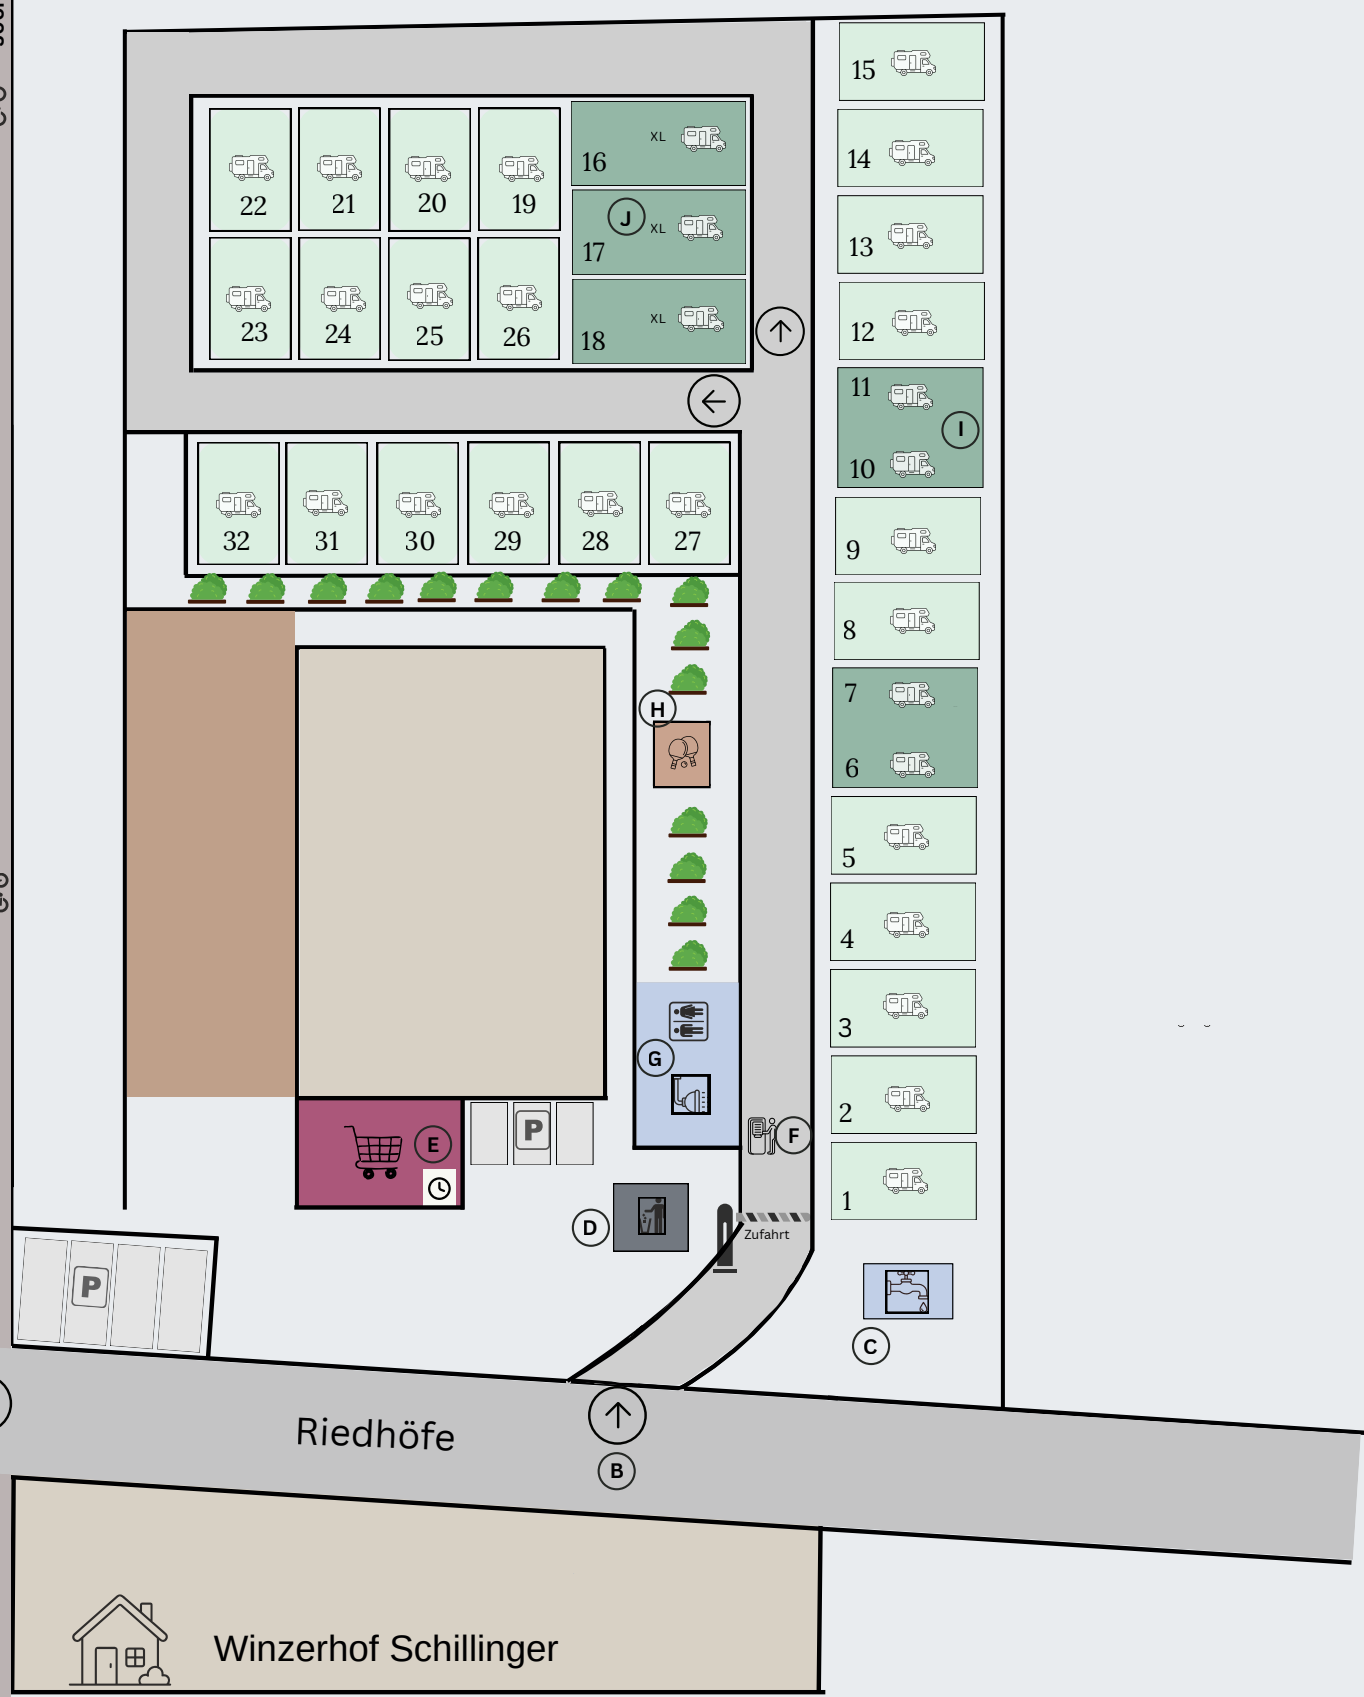

500m zum Bahnhof

Gündlingerstraße

Orientierung auf dem Gelände

- A** Einfahrt
- B** Zufahrt Stellplätze
- C** Grauwasserentsorgung und Frischwassersäule
- D** Müllentsorgung
- E** Esel Läden
- F** Terminal
- G** Sanitärs Gebäude
- H** Tischtennis
- I** Doppelt Stellplatz
- J** Stellplatz XL